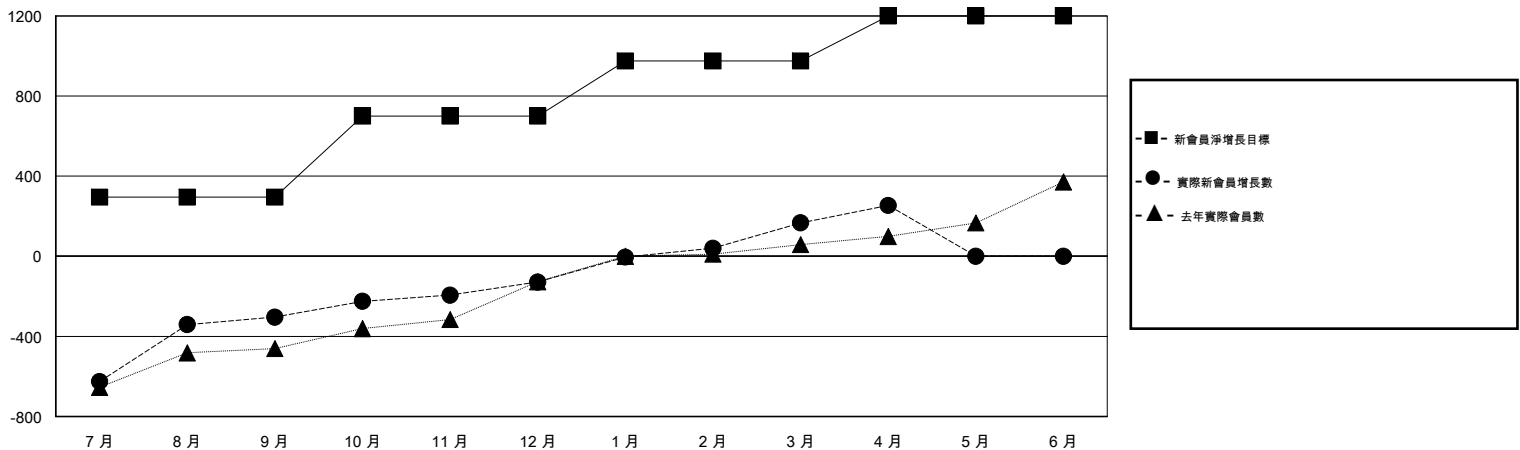

目標和實際會員累積

已取消的分會: 0	122 CLUBS OF 138 增添1位或以上的新會員	性別分佈
放棄的會員		男 3,243 (63.70%)
過世 2		女 1,848 (36.30%)
分會已取消 0	點擊這裡取得累計會員數據	總計家庭單位會員數 237
其他 717		支付減半會費的家庭會員 120
總計 719