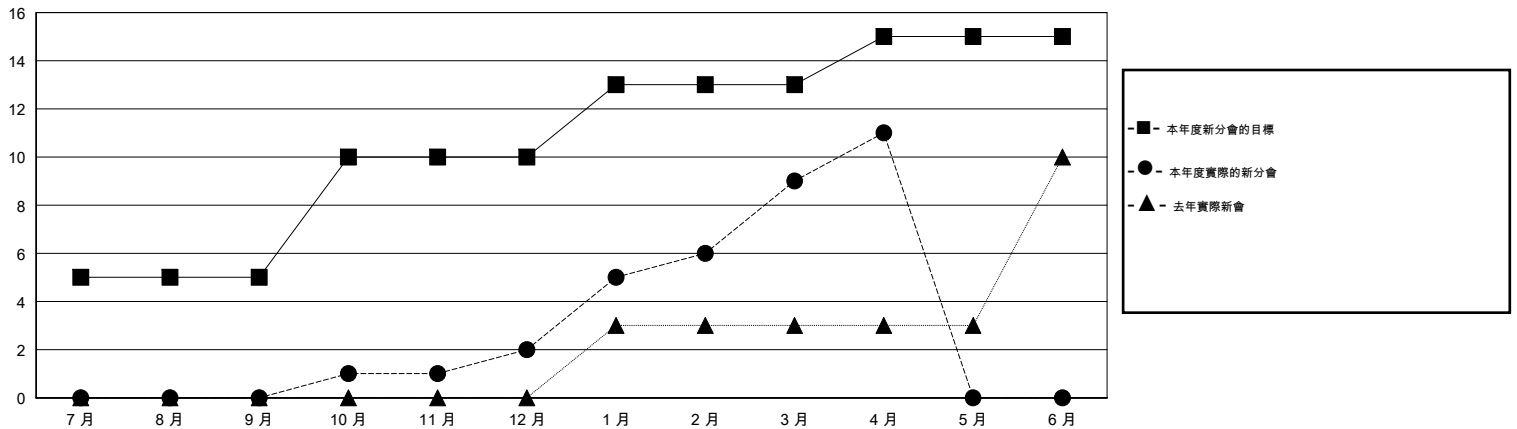

MONTHLY MEMBERSHIP PROGRESS REPORT

District 380

Results as of: 4/30/2017

GMT: ZE RAN SU

地點 CHINA

GMT憲章區

分會			
成果 2016-2017			
季	新分會目標	新會	會員流失的分會
7月/8月/9月	5	0	0
10月/11月/12月	5	2	0
1月/2月/3月	3	7	0
4月/5月/6月	2	2	0

位會員@每位須繳			
成果 2016-2017			
季	新會員淨增長目標 (不含復籍或轉會)	實際新會員增長數 (不含復籍或轉會)	實際退會會員 (包括轉會)
7月/8月/9月	295	343	647
10月/11月/12月	405	187	12
1月/2月/3月	275	328	32
4月/5月/6月	225	115	28

目標與實際新會累積

目標和實際會員累積

已取消的分會: 0	122 CLUBS OF 138 增添1位或以上的新會員	性別分佈
放棄的會員		男 3,243 (63.70%)
過世 2		女 1,848 (36.30%)
分會已取消 0	點擊這裡取得累計會員數據	總計家庭單位會員數 237
其他 717		支付減半會費的家庭會員 120
總計 719		